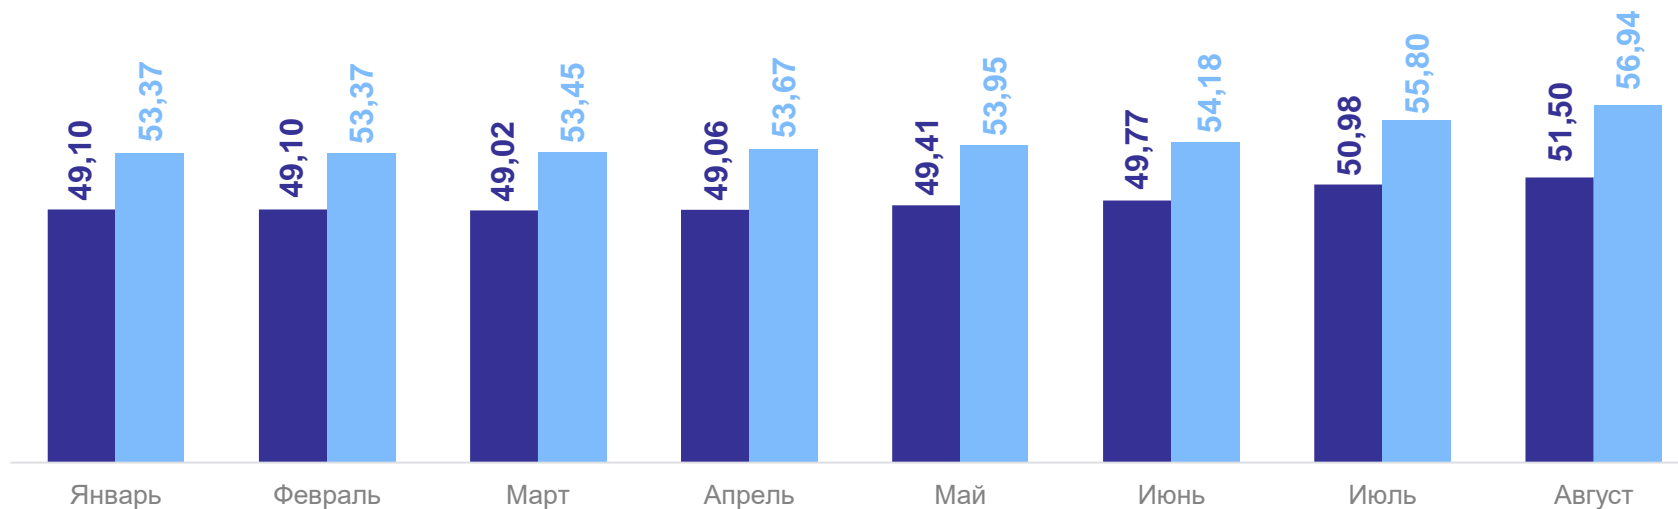

СРЕДНИЕ ЦЕНЫ НА ТОПЛИВО МОТОРНОЕ

на конец месяца, рублей за литр

ЧУВАШСТАТ

август 2024 года

Бензин автомобильный
марки АИ-98

74,16

Дизельное топливо

62,19

Газовое моторное топливо

28,58

● Бензин автомобильный марки АИ-92

● Бензин автомобильный марки АИ-95